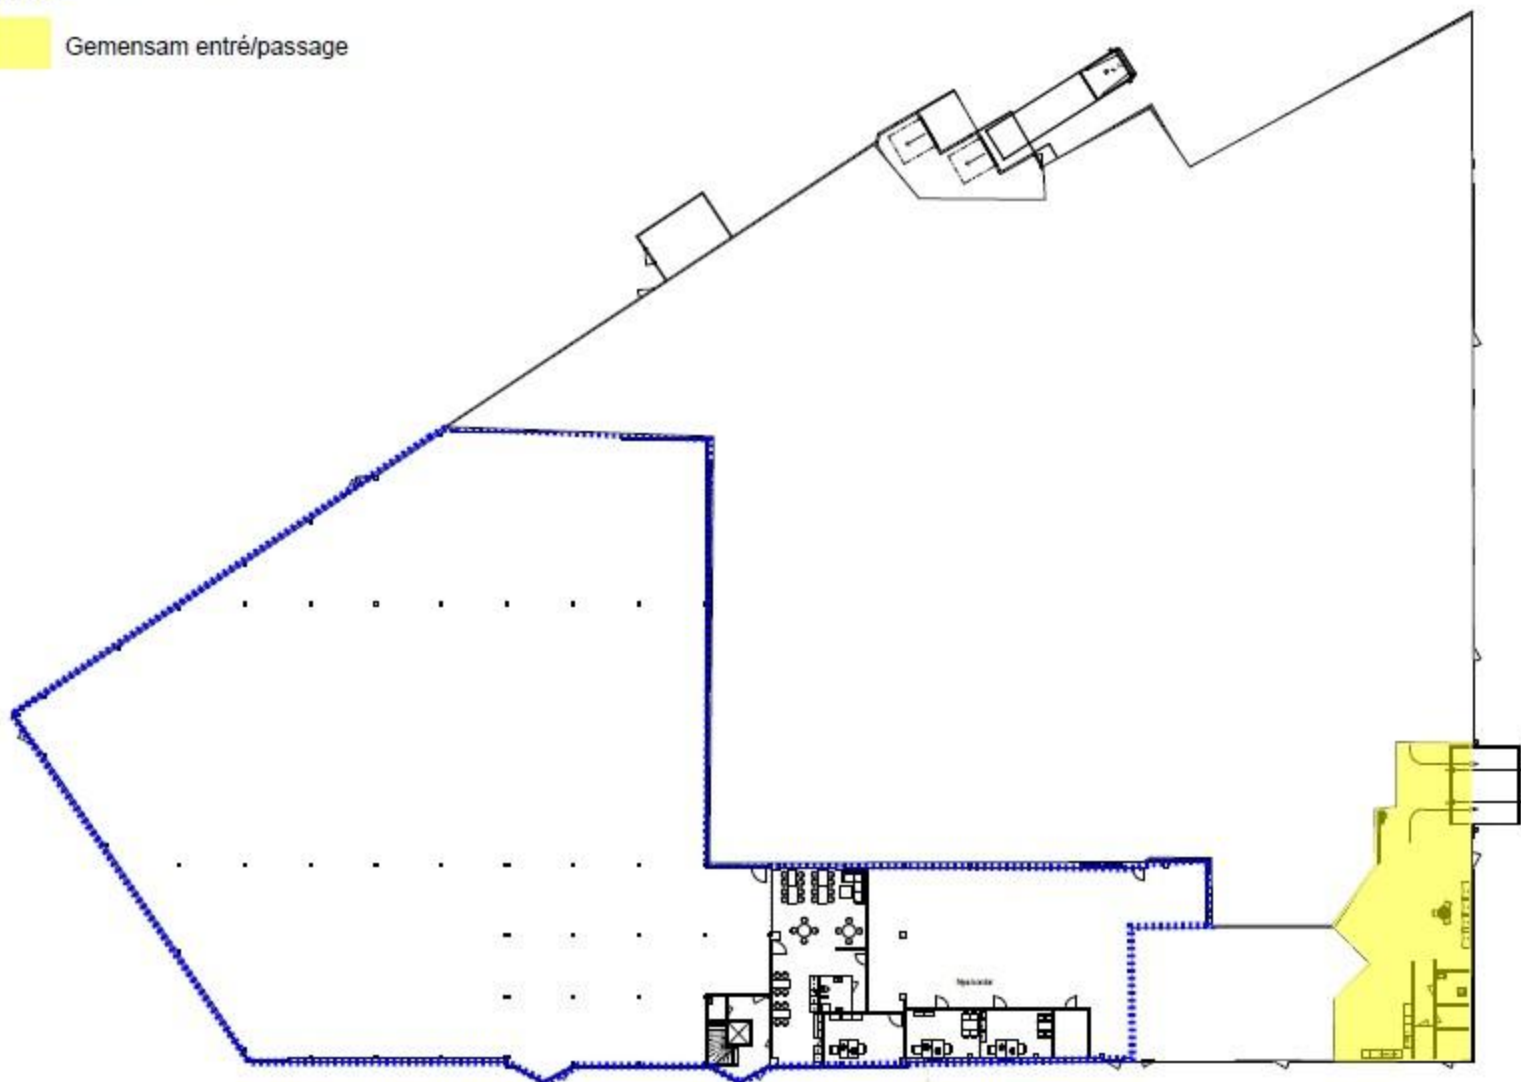

Uthyrningsbar yta

Gemensam entré/passage

| A                             |   | B  |   |   |
|-------------------------------|---|--|---|---|
| M                             | Å | M  | Å |   |
|                               |   |  |   |   |
| <b>SNÄCKAN 1</b><br>Karlstoga |   |  |   |   |
| <b>MONDO</b><br>ARKITEKTER    |   | Trafikplan 1<br>A0-14 BALKATAD<br>604 22 33 M<br>info@mondo.se |   |   |
| Mått<br>A1 1:200<br>A2 1:400  |   | Skala<br>A-1-10  |   | A |